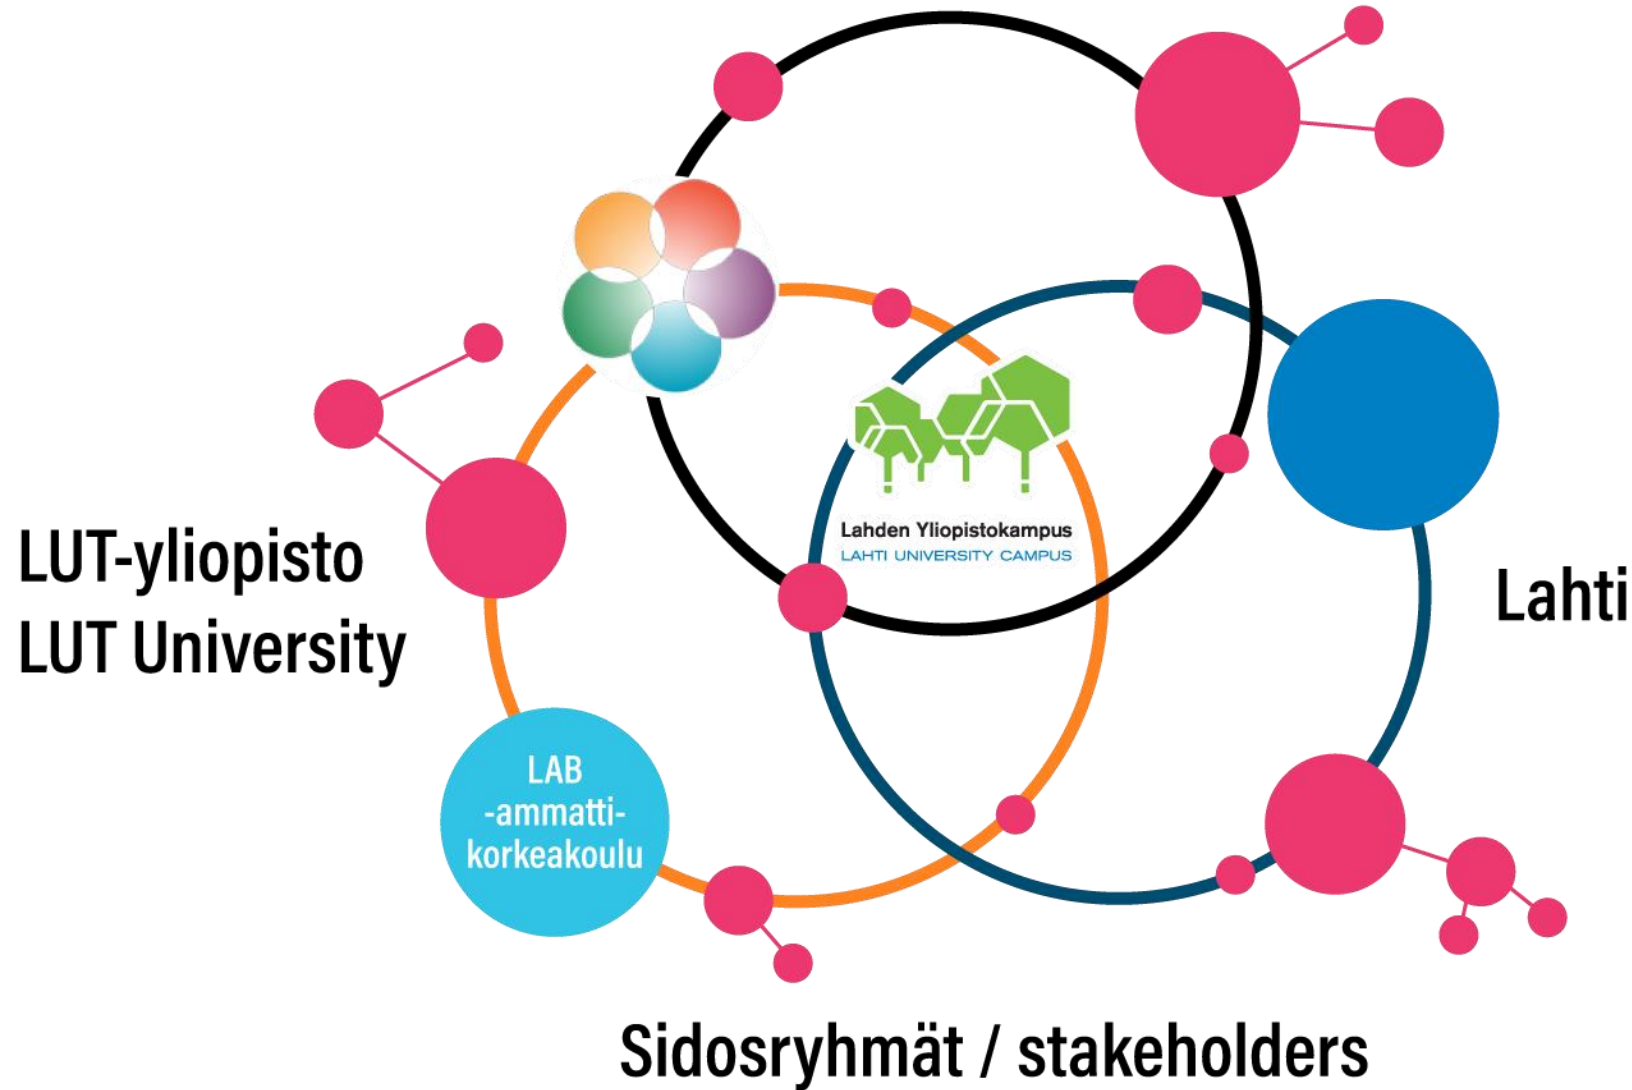

Lahden Yliopistokampus

LAHTI UNIVERSITY CAMPUS

Lahti

Vahvempia yhdessä – Stronger together

Helsingin yliopisto / University of Helsinki

Lahti

Yliopistojen luova yhteistyö
tuottaa kestäviä innovaatioita.

Creative collaboration between
universities produces
sustainable innovations.

Jatkuva vuoropuhelu
sidosryhmien kanssa saa
aikaan yhteistyötä ja
vastuullisia ratkaisuja.

Continuous dialogue with
stakeholders generates
responsible solutions.

Yliopistotoiminta tuo
Lahden alueelle hyvinvoivia
sekä osaavia asukkaita ja
elinvoiman kasvua.

Universities produce skilled
professionals, new knowledge
and increase the vitality of the
region.

Vahvempia yhdessä – Stronger together

Visio: Kestäviä ekosysteemejä ja synergiaa yhteistyöllä

Strategiset keinot:

Yliopistojen läheinen ja innovatiivinen yhteistyö

Sitoutuminen pitkäkestoiseen kumppanuuteen sidosryhmien kanssa

Aktiivinen osallistuminen alueella käytävään keskusteluun

Keskiössä:

Kiertotalous ja vihreä siirtymä