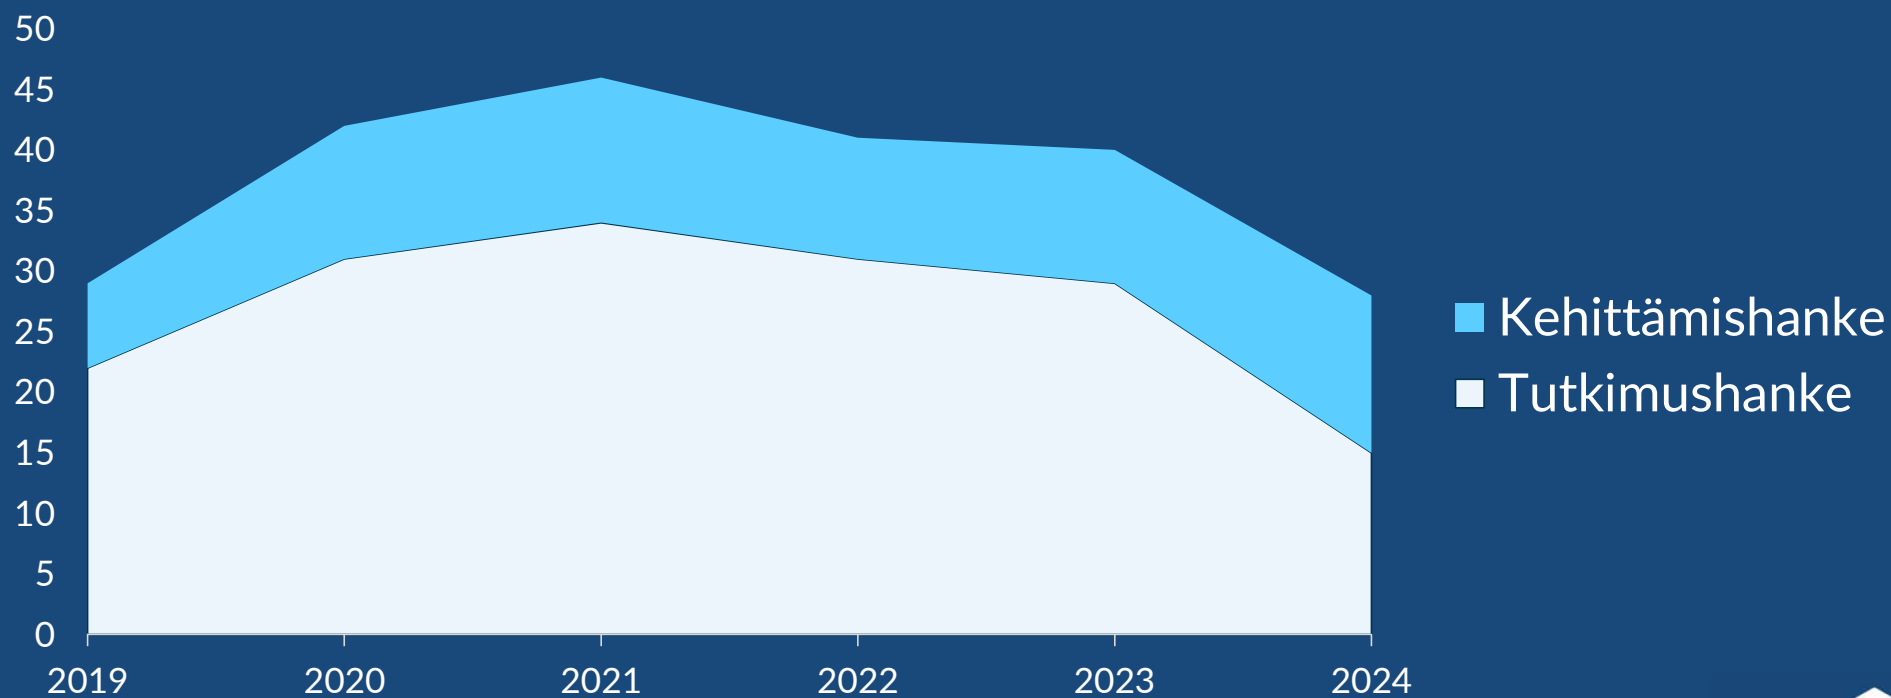

Ilmoitetut hankkeet