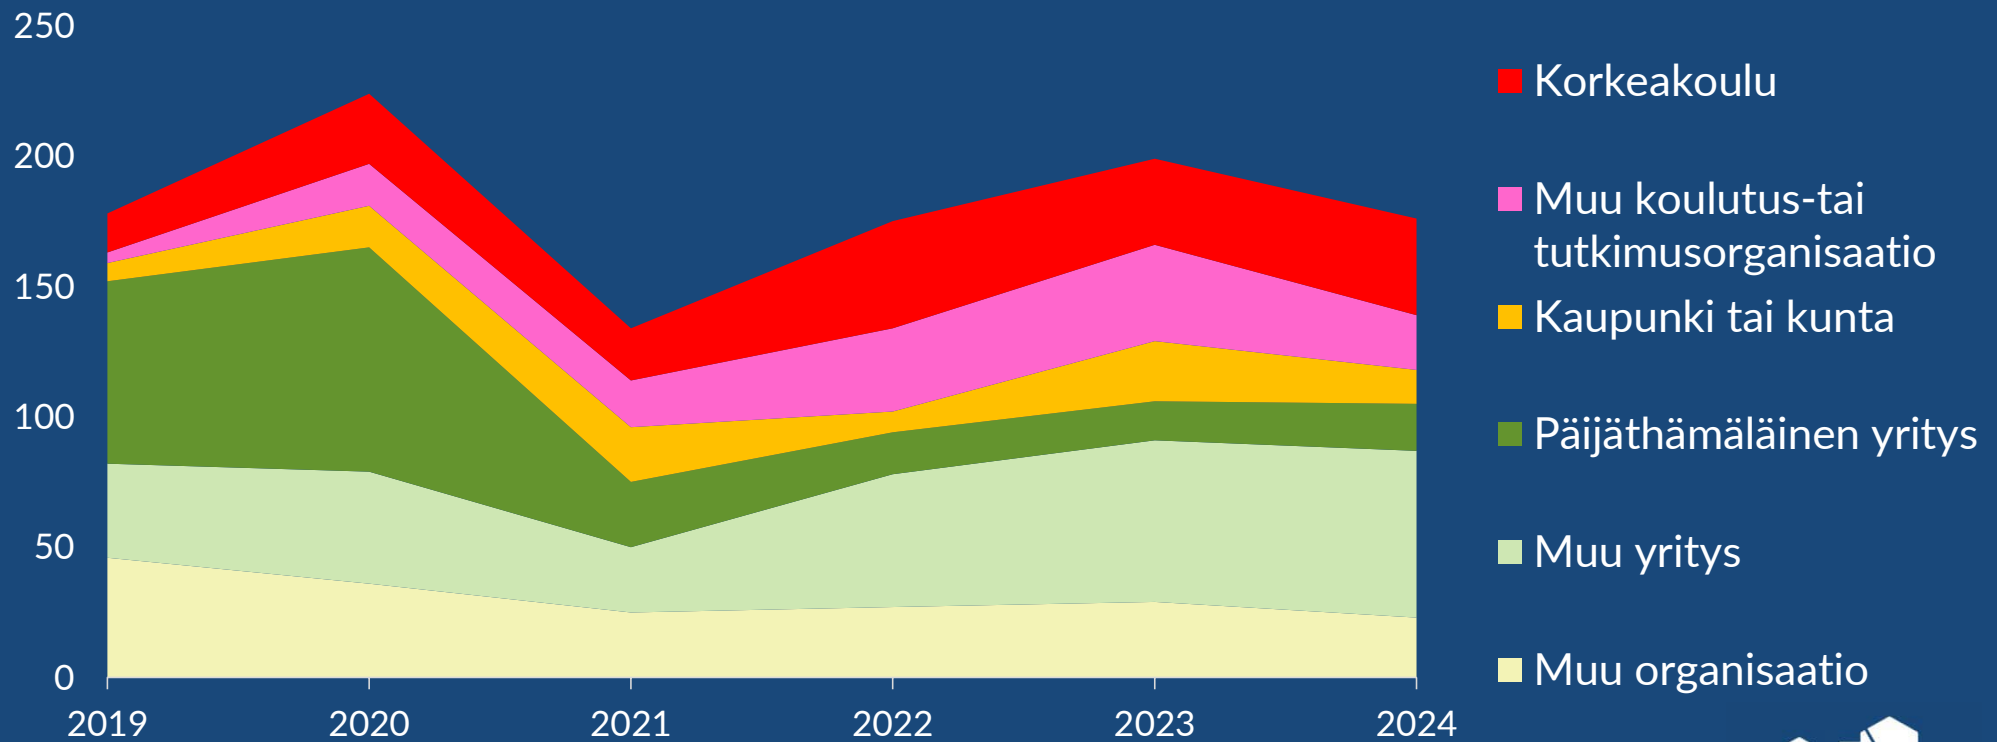

Tausta

- Lahden Yliopistokampus pyytää vuosittain HY:n ja LUTin Päijät-Hämeessä toimivia tutkijoita
 - 1) listaamaan ne käynnissä olleet TKI-hankkeet, joilla oli yhteistyökumppaneita ja
 - 2) luettelemaan yhteistyökumppanit
- Tavoitteena on saada lisätietoa yliopistoyhteistyön laajuudesta ja vaikuttavuudesta, etenkin alueellisesta näkökulmasta.

Tuloksista ja niiden tulkinnasta

- Yhteistyökumppanista käytetään väljää määritelmää sisältäen kaikki hankkeessa aktiivisesti mukana olleet tahot.
- Kysely on vapaaehtoinen. Vastaajien aktiivisuus määrittää sen, kuinka monta hanketta minäkin vuonna ilmoitetaan.
- Tuloksia kannattaa tarkastella ikkunana hanketoimijoiden verkostoon. Eri vuosien välisten lukujen keskinäistä vertailua kannattaa välttää, sillä yksittäisten paljon yhteistyötä sisältäneiden hankkeiden alut ja loput voivat muutoin saada kohtuuttoman suuren painoarvon.
- Yliopistoyhteistyö on moninaista ja TKI-hankkeet ovat vain sen yksi ilmentymä.

Vastaajat

Ilmoitetut hankkeet

Ilmoitetut yhteistyökumppanit

Yhteistyöverkostokartta 2019

Kartan tarkoitus on antaa yleiskuva niistä Päijät-Hämeen alueen tutkimus- ja kehittämishankkeista, joissa Helsingin yliopisto ja/tai LUT-yliopisto olivat mukana vuonna 2019. Kuvattuna vain niitä hankkeita, joilla oli yhteistyökumppaneita. Tiedot perustuvat vapaaehtoiseen kyselyyn