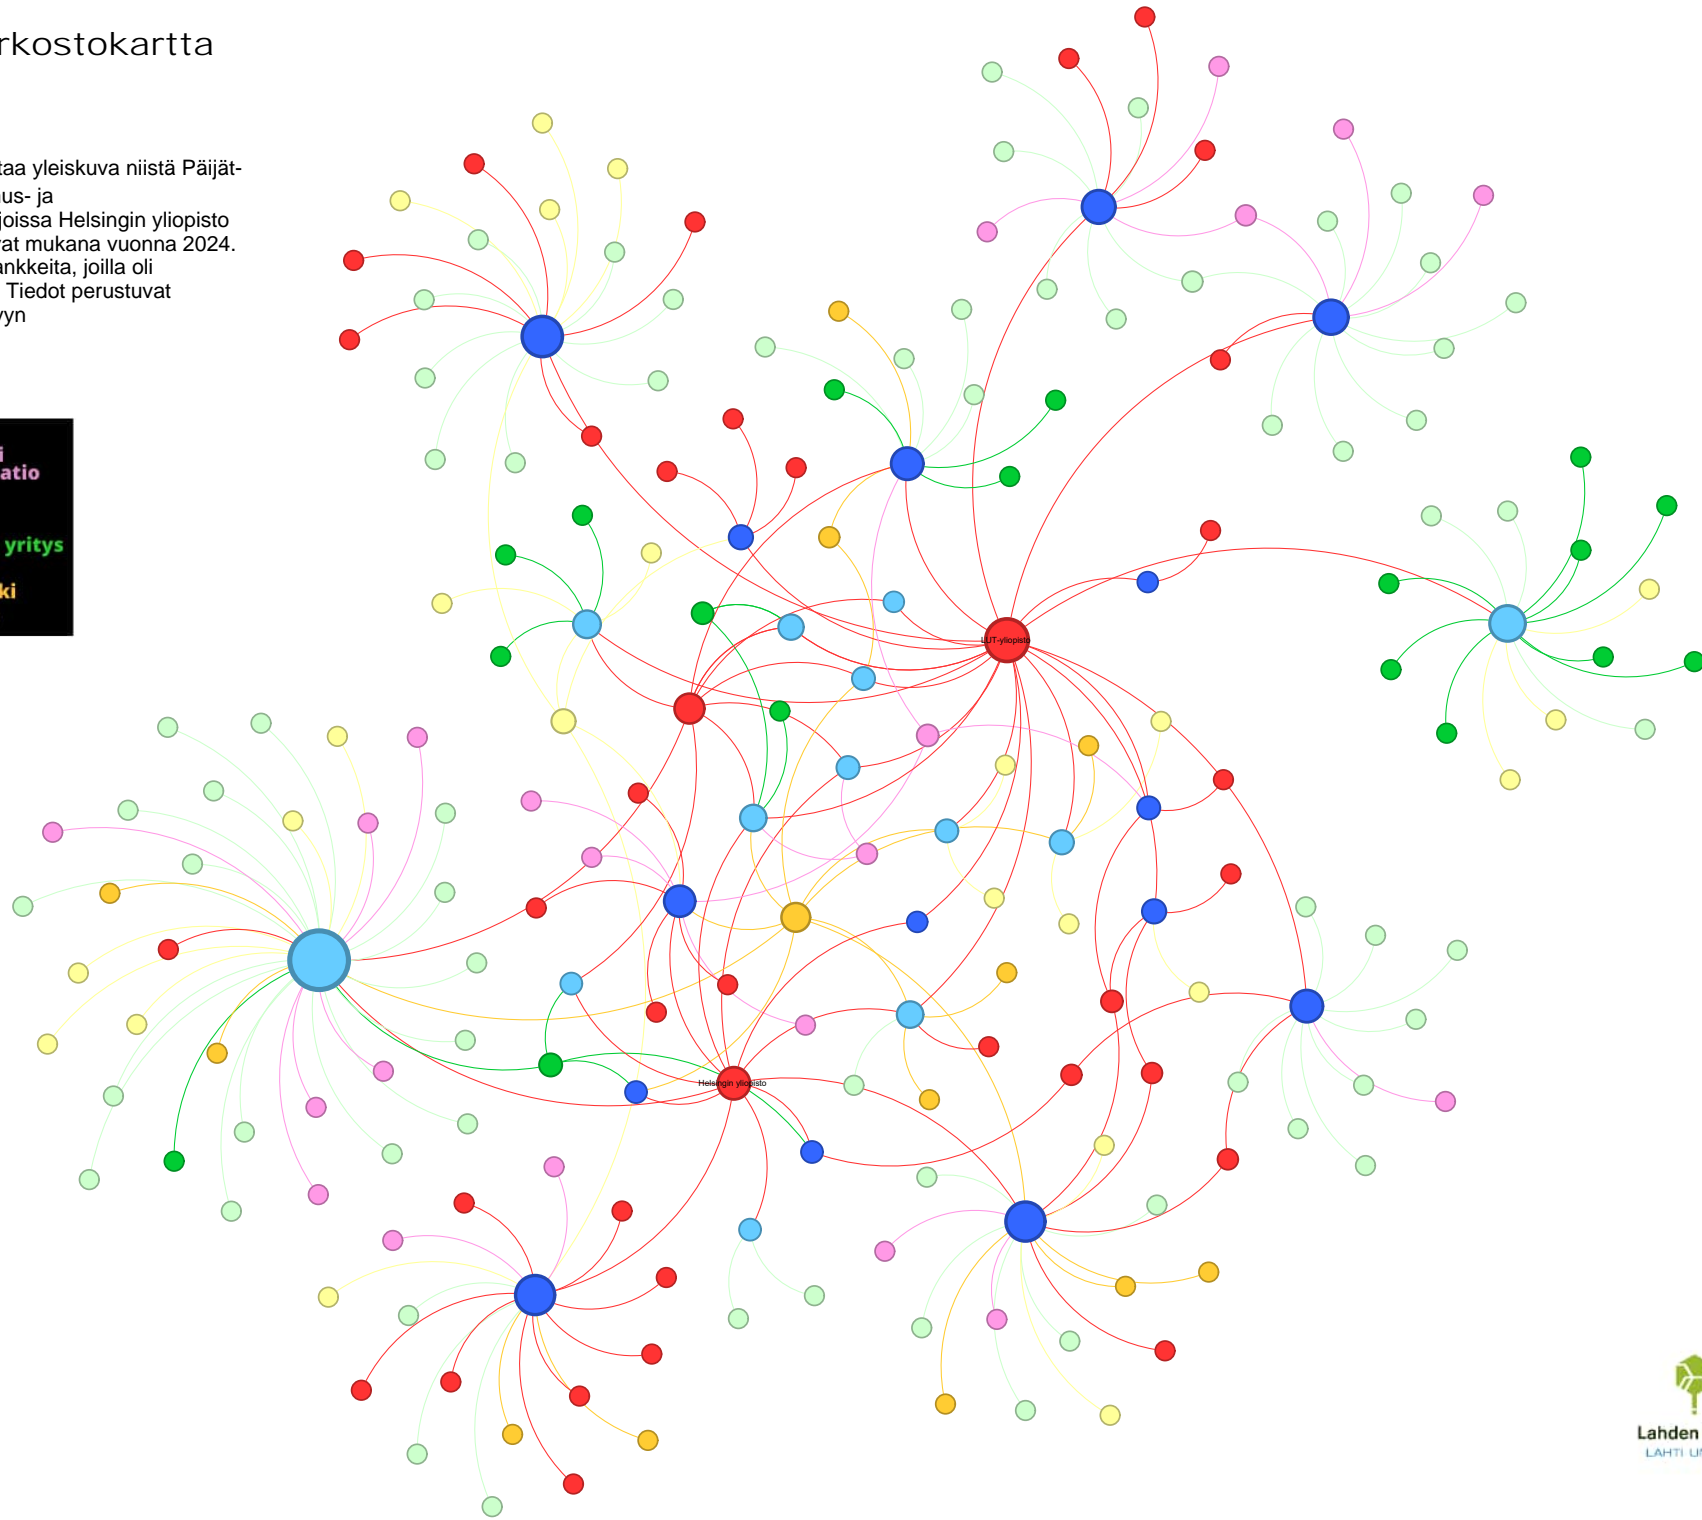

Yhteistyöverkostokartta

2024

Kartan tarkoitus on antaa yleiskuva niistä Päijät-Hämeen alueen tutkimus- ja kehittämishankkeista, joissa Helsingin yliopisto ja/tai LUT-yliopisto olivat mukana vuonna 2024. Kuvattuna vain niitä hankkeita, joilla oli yhteistyökumppaneita. Tiedot perustuvat vapaaehtoiseen kyselyyn

Värikoodit

Korkeakoulu
Muu tutkimus- tai koulutusorganisaatio
Tutkimushanke
Kehittämishanke
Päijät-Hämeäläinen yritys
Muu yritys
Kunta tai kaupunki
Muu organisaatio

Lahden Yliopistokampus
LAHTI UNIVERSITY CAMPUS